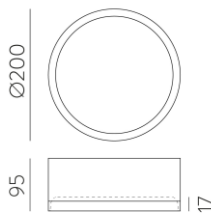

Tech

P3987270BDP
LED 1x25W 3200lm

IMÁGENES / IMAGES / IMAGES

TIPO	TYPE	TYPE
Plafón	Ceiling lamp	Plafonnier
ACABADO	FINISH	FINITION
Blanco Texturado	Textured White	Blanc Texturé
MATERIAL	MATERIAL	MATIÈRE
Aluminio/Acrílico	Aluminium/Acrylic	Aluminium/Acrylique
DETALLES	DETAILS	DÉTAILS
Diffusor Microprismático	Microprismatic Diffuser	Diffuseur Microprismatique
3000K-4000K Slide Switch	3000K-4000K Slide Switch	3000K-4000K Slide Switch
ON-DEMAND **	ON-DEMAND **	ON-DEMAND **

DETALLES / DETAILS / DÉTAILS

MEDIDAS / MEASURES

	Length (mm)	Width (mm)	Height (mm)	KG	Gross (Kg)	Net (Kg)
 Box 1	205	90	210	Weight 1	1,29	1,20
Box 2	0	0	0	Weight 2	0,00	0,00