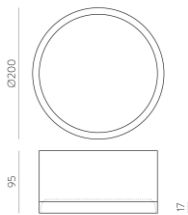

Tech

P3987270B

LED 1x25W 3200lm

IMÁGENES / IMAGES / IMAGES

TIPO	TYPE	TYPE
Plafón	Ceiling lamp	Plafonnier
ACABADO	FINISH	FINITION
Blanco Texturado	Textured White	Blanc Texturé
MATERIAL	MATERIAL	MATIÈRE
Aluminio/Acrílico	Aluminium/Acrylic	Aluminium/Acrylique
DETALLES	DETAILS	DÉTAILS

Diffusor Microprismático / Microprismatic Diffuser / diffuseur Microprismatique
 3000K-4000K Slide Switch / 3000K-4000K Slide Switch / 3000K-4000K Slide Switch

DETALLES / DETAILS / DÉTAILS

MEDIDAS / MEASURES

	Length (mm)	Width (mm)	Height (mm)		Gross (Kg)	Net (Kg)
Box 1	205	100	210	Weight 1	1,29	1,19
Box 2	0	0	0	Weight 2	0,00	0,00