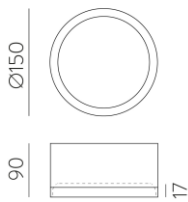

Tech

P3987170NDP

LED 1x18W 2370lm

IMÁGENES / IMAGES / IMAGES

TIPO	TYPE	TYPE
Plafón	Ceiling lamp	Plafonnier
ACABADO	FINISH	FINITION
Negro Texturado	Textured Black	Noir Texturé
MATERIAL	MATERIAL	MATIÈRE
Aluminio/Acrílico	Aluminium/Acrylic	Aluminium/Acrylique
DETALLES	DETAILS	DÉTAILS
Diffusor Microprismático	Microprismatic Diffuser	Diffuseur Microprismatique
3000K-4000K Slide Switch	3000K-4000K Slide Switch	3000K-4000K Slide Switch
ON-DEMAND **	ON-DEMAND **	ON-DEMAND **

DETALLES / DETAILS / DÉTAILS

MEDIDAS / MEASURES

	Length (mm)	Width (mm)	Height (mm)	KG	Gross (Kg)	Net (Kg)
 Box 1	155	85	160	Weight 1	0,81	0,75
Box 2	0	0	0	Weight 2	0,00	0,00