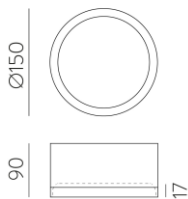

Tech

P3987170BDT

LED 1x18W 2370lm

IMÁGENES / IMAGES / IMAGES

TIPO	TYPE	TYPE
Plafón	Ceiling lamp	Plafonnier
ACABADO	FINISH	FINITION
Blanco Texturado	Textured White	Blanc Texturé
MATERIAL	MATERIAL	MATIÈRE
Aluminio/Acrílico	Aluminium/Acrylic	Aluminium/Acrylique
DETALLES	DETAILS	DÉTAILS
Diffusor Microprismático	Microprismatic Diffuser	Diffuseur Microprismatique
3000K-4000K Slide Switch	3000K-4000K Slide Switch	3000K-4000K Slide Switch
ON-DEMAND **	ON-DEMAND **	ON-DEMAND **

DETALLES / DETAILS / DÉTAILS

MEDIDAS / MEASURES

	Length (mm)	Width (mm)	Height (mm)	KG	Gross (Kg)	Net (Kg)
 Box 1	155	85	160	Weight 1	0,81	0,75
Box 2	0	0	0	Weight 2	0,00	0,00