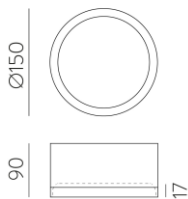

Tech

P3987170BDP

LED 1x18W 2370lm

IMÁGENES / IMAGES / IMAGES

| TIPO | TYPE | TYPE |
|--------------------------|--------------------------|----------------------------|
| Plafón | Ceiling lamp | Plafonnier |
| ACABADO | FINISH | FINITION |
| Blanco Texturado | Textured White | Blanc Texturé |
| MATERIAL | MATERIAL | MATIÈRE |
| Aluminio/Acrílico | Aluminium/Acrylic | Aluminium/Acrylique |
| DETALLES | DETAILS | DÉTAILS |
| Diffusor Microprismático | Microprismatic Diffuser | Diffuseur Microprismatique |
| 3000K-4000K Slide Switch | 3000K-4000K Slide Switch | 3000K-4000K Slide Switch |
| ON-DEMAND ** | ON-DEMAND ** | ON-DEMAND ** |

DETALLES / DETAILS / DÉTAILS

MEDIDAS / MEASURES

| | Length (mm) | Width (mm) | Height (mm) | KG | Gross (Kg) | Net (Kg) |
|--|-------------|------------|-------------|-----------------|------------|----------|
|  Box 1 | 155 | 85 | 160 | Weight 1 | 0,81 | 0,75 |
| Box 2 | 0 | 0 | 0 | Weight 2 | 0,00 | 0,00 |