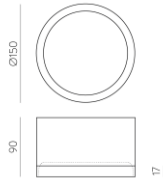

IMÁGENES / IMAGES / IMAGES

TIPO	TYPE	TYPE
Plafón	Ceiling lamp	Plafonnier
ACABADO	FINISH	FINITION
Blanco Texturado	Textured White	Blanc Texturé
MATERIAL	MATERIAL	MATIÈRE
Aluminio/Acrílico	Aluminium/Acrylic	Aluminium/Acrylique
DETALLES	DETAILS	DÉTAILS

Diffusor Microprismático / Microprismatic Diffuser / diffuseur Microprismatique
3000K-4000K Slide Swit / 3000K-4000K Slide Swit / 3000K-4000K Slide Swit