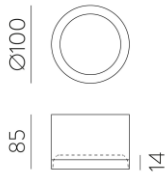

IMÁGENES / IMAGES / IMAGES

TIPO	TYPE	TYPE
Plafón	Ceiling lamp	Plafonnier
ACABADO	FINISH	FINITION
Negro Texturado	Textured Black	Noir Texturé
MATERIAL	MATERIAL	MATIÈRE
Aluminio/Acrílico	Aluminium/Acrylic	Aluminium/Acrylique
DETALLES	DETAILS	DÉTAILS
Diffusor Microprismático	Microprismatic Diffuser	Diffuseur Microprismatique
3000K-4000K Slide Switch	3000K-4000K Slide Switch	3000K-4000K Slide Switch
ON-DEMAND **	ON-DEMAND **	ON-DEMAND **