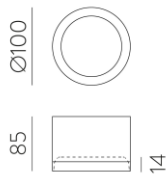

Tech

P3987070NDP

LED 1x9W 1380lm

IMÁGENES / IMAGES / IMAGES

TIPO	TYPE	TYPE
Plafón	Ceiling lamp	Plafonnier
ACABADO	FINISH	FINITION
Negro Texturado	Textured Black	Noir Texturé
MATERIAL	MATERIAL	MATIÈRE
Aluminio/Acrílico	Aluminium/Acrylic	Aluminium/Acrylique
DETALLES	DETAILS	DÉTAILS
Diffusor Microprismático	Microprismatic Diffuser	Diffuseur Microprismatique
3000K-4000K Slide Switch	3000K-4000K Slide Switch	3000K-4000K Slide Switch
ON-DEMAND **	ON-DEMAND **	ON-DEMAND **

DETALLES / DETAILS / DÉTAILS

MEDIDAS / MEASURES

	Length (mm)	Width (mm)	Height (mm)	KG	Gross (Kg)	Net (Kg)
 Box 1	105	90	110	Weight 1	0,44	0,40
Box 2	0	0	0	Weight 2	0,00	0,00