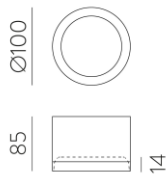

IMÁGENES / IMAGES / IMAGES

TIPO	TYPE	TYPE
Plafón	Ceiling lamp	Plafonnier
ACABADO	FINISH	FINITION
Blanco Texturado	Textured White	Blanc Texturé
MATERIAL	MATERIAL	MATIÈRE
Aluminio/Acrílico	Aluminium/Acrylic	Aluminium/Acrylique
DETALLES	DETAILS	DÉTAILS
Diffusor Microprismático	Microprismatic Diffuser	Diffuseur Microprismatique
3000K-4000K Slide Switch	3000K-4000K Slide Switch	3000K-4000K Slide Switch
ON-DEMAND **	ON-DEMAND **	ON-DEMAND **