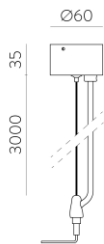

Tech

K1002540NDP

IMÁGENES / IMAGES / IMAGES

TIPO	TYPE	TYPE
Kit Colgante	Pendant Kit	Kit Suspension
ACABADO	FINISH	FINITION
Negro Texturado	Textured Black	Noir Texturé
MATERIAL	MATERIAL	MATIÈRE
Aluminio	Aluminium	Aluminium
DETALLES	DETAILS	DÉTAILS
Sin iluminación	Without lighting	Sans éclairage