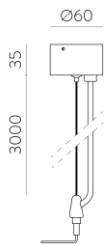

Tech

K1002540N

IMÁGENES / IMAGES / IMAGES

TIPO	TYPE	TYPE
Kit Colgante	Pendant Kit	Kit Suspension
ACABADO	FINISH	FINITION
Negro Texturado	Textured Black	Noir Texturé
MATERIAL	MATERIAL	MATIÈRE
Aluminio	Aluminium	Aluminium
DETALLES	DETAILS	DÉTAILS
Sin iluminación	Without lighting	Sans éclairage