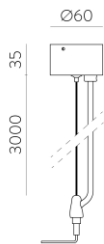

Tech

K1002540BDP

IMÁGENES / IMAGES / IMAGES

TIPO	TYPE	TYPE
Kit Colgante	Pendant Kit	Kit Suspension
ACABADO	FINISH	FINITION
Blanco Texturado	Textured White	Textured White
MATERIAL	MATERIAL	MATIÈRE
Aluminio	Aluminium	Aluminium
DETALLES	DETAILS	DÉTAILS
Sin iluminación	Without lighting	Sans éclairage