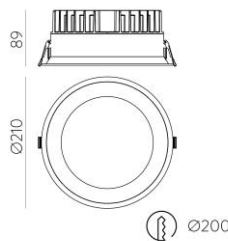

## IMÁGENES / IMAGES / IMAGES

TIPO	TYPE	TYPE
Empotrable	Recessed	Encastré
ACABADO	FINISH	FINITION
Negro Texturado	Textured Black	Noir Texturé
MATERIAL	MATERIAL	MATIÈRE
Aluminio/Acrílico	Aluminium/Acrylic	Aluminium/Acrylique
DETALLES	DETAILS	DÉTAILS
Diffusor Microprismático	Microprismatic Diffuser	Diffuseur Microprismatique
300K-4000K Slide Switch	300K-4000K Slide Switch	300K-4000K Slide Switch
ON-DEMAND **	ON-DEMAND **	ON-DEMAND **
MULTI-PACK	MULTI-PACK	MULTI-PACK

## MEDIDAS / MEASURES

	Length (mm)	Width (mm)	Height (mm)	KG	Gross (Kg)	Net (Kg)
Box 1	0	0	0	Weight 1	0,00	0,00
Box 2	0	0	0	Weight 2	0,00	0,00