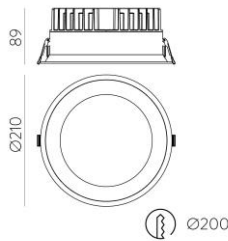

Tech

E3987270NDP

LED 1x32.5W 3880lm

IMÁGENES / IMAGES / IMAGES

TIPO	TYPE	TYPE
Empotrable	Recessed	Encastré
ACABADO	FINISH	FINITION
Negro Texturado	Textured Black	Noir Texturé
MATERIAL	MATERIAL	MATIÈRE
Aluminio/Acrílico	Aluminium/Acrylic	Aluminium/Acrylique
DETALLES	DETAILS	DÉTAILS
Diffusor Microprismático	Microprismatic Diffuser	Diffuseur Microprismatique
300K-4000K Slide Switch	300K-4000K Slide Switch	300K-4000K Slide Switch
ON-DEMAND **	ON-DEMAND **	ON-DEMAND **
MULTI-PACK	MULTI-PACK	MULTI-PACK

DETALLES / DETAILS / DÉTAILS

MEDIDAS / MEASURES

	Length (mm)	Width (mm)	Height (mm)	KG	Gross (Kg)	Net (Kg)
Box 1	0	0	0	Weight 1	0,00	0,00
Box 2	0	0	0	Weight 2	0,00	0,00