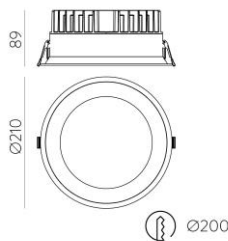

## IMÁGENES / IMAGES / IMAGES

TIPO	TYPE	TYPE
Empotrable	Recessed	Encastré
ACABADO	FINISH	FINITION
Negro Texturado	Textured Black	Noir Texturé
MATERIAL	MATERIAL	MATIÈRE
Aluminio/Acrílico	Aluminium/Acrylic	Aluminium/Acrylique
DETALLES	DETAILS	DÉTAILS
Diffusor Microprismático	Microprismatic Diffuser	Diffuseur Microprismatique
300K-4000K Slide Switch	300K-4000K Slide Switch	300K-4000K Slide Switch
MULTI-PACK	MULTI-PACK	MULTI-PACK

## MEDIDAS / MEASURES

	Length (mm)	Width (mm)	Height (mm)	KG	Gross (Kg)	Net (Kg)
Box 1	0	0	0	Weight 1	0,00	0,00
Box 2	0	0	0	Weight 2	0,00	0,00