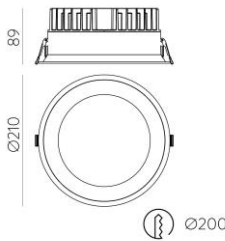

Tech

E3987270BDT

LED 1x32.5W 3880lm

IMÁGENES / IMAGES / IMAGES

TIPO	TYPE	TYPE
Empotrable	Recessed	Encastré
ACABADO	FINISH	FINITION
Blanco Texturado	Textured White	Blanc Texturé
MATERIAL	MATERIAL	MATIÈRE
Aluminio/Acrílico	Aluminium/Acrylic	Aluminium/Acrylique
DETALLES	DETAILS	DÉTAILS
Diffusor Microprismático	Microprismatic Diffuser	Diffuseur Microprismatique
300K-4000K Slide Switch	300K-4000K Slide Switch	300K-4000K Slide Switch
ON-DEMAND **	ON-DEMAND **	ON-DEMAND **
MULTI-PACK	MULTI-PACK	MULTI-PACK

DETALLES / DETAILS / DÉTAILS

MEDIDAS / MEASURES

	Length (mm)	Width (mm)	Height (mm)	KG	Gross (Kg)	Net (Kg)
Box 1	0	0	0	Weight 1	0,00	0,00
Box 2	0	0	0	Weight 2	0,00	0,00