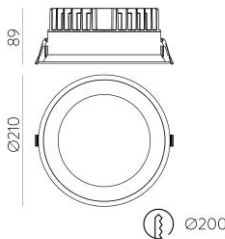

Tech

E3987270BDP

LED 1x32.5W 3880lm

IMÁGENES / IMAGES / IMAGES

TIPO	TYPE	TYPE
Empotrable	Recessed	Encastré
ACABADO	FINISH	FINITION
Blanco Texturado	Textured White	Blanc Texturé
MATERIAL	MATERIAL	MATIÈRE
Aluminio/Acrílico	Aluminium/Acrylic	Aluminium/Acrylique
DETALLES	DETAILS	DÉTAILS
Diffusor Microprismático	Microprismatic Diffuser	Diffuseur Microprismatiq
300K-4000K Slide Swit	300K-4000K Slide Swit	300K-4000K Slide Swit
ON-DEMAND **	ON-DEMAND **	ON-DEMAND **
MULTI-PACK	MULTI-PACK	MULTI-PACK

DETALLES / DETAILS / DÉTAILS

MEDIDAS / MEASURES

	Length (mm)	Width (mm)	Height (mm)	KG	Gross (Kg)	Net (Kg)
Box 1	0	0	0	Weight 1	0,00	0,00
Box 2	0	0	0	Weight 2	0,00	0,00