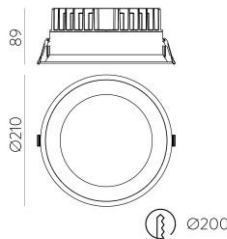

Tech

E3987270B

LED 1x32.5W 3880lm

IMÁGENES / IMAGES / IMAGES

TIPO	TYPE	TYPE
Empotrable	Recessed	Encastré
ACABADO	FINISH	FINITION
Blanco Texturado	Textured White	Blanc Texturé
MATERIAL	MATERIAL	MATIÈRE
Aluminio/Acrílico	Aluminium/Acrylic	Aluminium/Acrylique
DETALLES	DETAILS	DÉTAILS
Diffusor Microprismático	Microprismatic Diffuser	Diffuseur Microprismatique
300K-4000K Slide Switch	300K-4000K Slide Switch	300K-4000K Slide Switch
MULTI-PACK	MULTI-PACK	MULTI-PACK

DETALLES / DETAILS / DÉTAILS

MEDIDAS / MEASURES

	Length (mm)	Width (mm)	Height (mm)	KG	Gross (Kg)	Net (Kg)
Box 1	0	0	0	Weight 1	0,00	0,00
Box 2	0	0	0	Weight 2	0,00	0,00