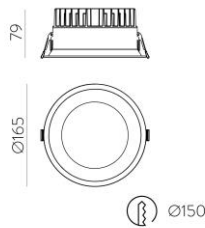

Tech

E3987170NDT

LED 1x25W 3050lm

IMÁGENES / IMAGES / IMAGES

TIPO	TYPE	TYPE
Empotrable	Recessed	Encastré
ACABADO	FINISH	FINITION
Negro Texturado	Textured Black	Noir Texturé
MATERIAL	MATERIAL	MATIÈRE
Aluminio/Acrílico	Aluminium/Acrylic	Aluminium/Acrylique
DETALLES	DETAILS	DÉTAILS
Diffusor Microprismático	Microprismatic Diffuser	Diffuseur Microprismatique
300K-4000K Slide Switch	300K-4000K Slide Switch	300K-4000K Slide Switch
ON-DEMAND **	ON-DEMAND **	ON-DEMAND **
MULTI-PACK	MULTI-PACK	MULTI-PACK

DETALLES / DETAILS / DÉTAILS

MEDIDAS / MEASURES

	Length (mm)	Width (mm)	Height (mm)	KG	Gross (Kg)	Net (Kg)
Box 1	0	0	0	Weight 1	0,00	0,00
Box 2	0	0	0	Weight 2	0,00	0,00