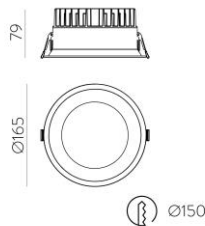

## IMÁGENES / IMAGES / IMAGES

TIPO	TYPE	TYPE
Empotrable	Recessed	Encastré
ACABADO	FINISH	FINITION
Negro Texturado	Textured Black	Noir Texturé
MATERIAL	MATERIAL	MATIÈRE
Aluminio/Acrílico	Aluminium/Acrylic	Aluminium/Acrylique
DETALLES	DETAILS	DÉTAILS
Difusor Microprismático / Microprismatic Diffuser / fuseur Microprismatiq		
00K-4000K Slide Swit / 00K-4000K Slide Swit / 00K-4000K Slide Swit		
ON-DEMAND **	ON-DEMAND **	ON-DEMAND **
MULTI-PACK	MULTI-PACK	MULTI-PACK

## MEDIDAS / MEASURES

	Length (mm)	Width (mm)	Height (mm)	KG	Gross (Kg)	Net (Kg)
Box 1	0	0	0	Weight 1	0,00	0,00
Box 2	0	0	0	Weight 2	0,00	0,00