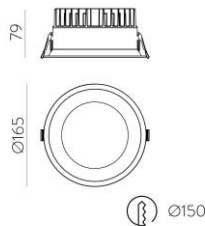

Tech

E3987170N

LED 1x25W 3050lm

IMÁGENES / IMAGES / IMAGES

TIPO	TYPE	TYPE
Empotrable	Recessed	Encastré
ACABADO	FINISH	FINITION
Negro Texturado	Textured Black	Noir Texturé
MATERIAL	MATERIAL	MATIÈRE
Aluminio/Acrílico	Aluminium/Acrylic	Aluminium/Acrylique
DETALLES	DETAILS	DÉTAILS
Diffusor Microprismático	Microprismatic Diffuser	Diffuseur Microprismatique
300K-4000K Slide Switch	300K-4000K Slide Switch	300K-4000K Slide Switch
MULTI-PACK	MULTI-PACK	MULTI-PACK

DETALLES / DETAILS / DÉTAILS

MEDIDAS / MEASURES

	Length (mm)	Width (mm)	Height (mm)	KG	Gross (Kg)	Net (Kg)
Box 1	0	0	0	Weight 1	0,00	0,00
Box 2	0	0	0	Weight 2	0,00	0,00