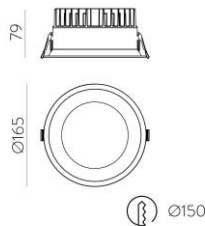

## IMÁGENES / IMAGES / IMAGES

TIPO	TYPE	TYPE
Empotrable	Recessed	Encastré
ACABADO	FINISH	FINITION
Blanco Texturado	Textured White	Blanc Texturé
MATERIAL	MATERIAL	MATIÈRE
Aluminio/Acrílico	Aluminium/Acrylic	Aluminium/Acrylique
DETALLES	DETAILS	DÉTAILS
Diffusor Microprismático	Microprismatic Diffuser	Diffuseur Microprismatique
300K-4000K Slide Switch	300K-4000K Slide Switch	300K-4000K Slide Switch
ON-DEMAND **	ON-DEMAND **	ON-DEMAND **
MULTI-PACK	MULTI-PACK	MULTI-PACK

## MEDIDAS / MEASURES

	Length (mm)	Width (mm)	Height (mm)	KG	Gross (Kg)	Net (Kg)
Box 1	0	0	0	Weight 1	0,00	0,00
Box 2	0	0	0	Weight 2	0,00	0,00