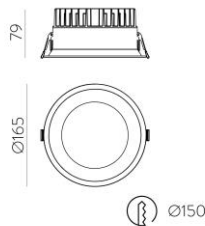

Tech

E3987170BDP

LED 1x25W 3050lm

IMÁGENES / IMAGES / IMAGES

TIPO	TYPE	TYPE
Empotrable	Recessed	Encastré
ACABADO	FINISH	FINITION
Blanco Texturado	Textured White	Blanc Texturé
MATERIAL	MATERIAL	MATIÈRE
Aluminio/Acrílico	Aluminium/Acrylic	Aluminium/Acrylique
DETALLES	DETAILS	DÉTAILS
Diffusor Microprismático	Microprismatic Diffuser	fuseur Microprismatiq
300K-4000K Slide Swit	300K-4000K Slide Swit	300K-4000K Slide Swit
ON-DEMAND **	ON-DEMAND **	ON-DEMAND **
MULTI-PACK	MULTI-PACK	MULTI-PACK

DETALLES / DETAILS / DÉTAILS

MEDIDAS / MEASURES

	Length (mm)	Width (mm)	Height (mm)	KG	Gross (Kg)	Net (Kg)
Box 1	0	0	0	Weight 1	0,00	0,00
Box 2	0	0	0	Weight 2	0,00	0,00