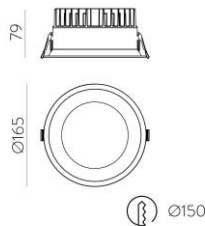

Tech

E3987170B

LED 1x25W 3050lm

IMÁGENES / IMAGES / IMAGES

TIPO	TYPE	TYPE
Empotrable	Recessed	Encastré
ACABADO	FINISH	FINITION
Blanco Texturado	Textured White	Blanc Texturé
MATERIAL	MATERIAL	MATIÈRE
Aluminio/Acrílico	Aluminium/Acrylic	Aluminium/Acrylique
DETALLES	DETAILS	DÉTAILS
Diffusor Microprismático	Microprismatic Diffuser	Diffuseur Microprismatique
300K-4000K Slide Switch	300K-4000K Slide Switch	300K-4000K Slide Switch
MULTI-PACK	MULTI-PACK	MULTI-PACK

DETALLES / DETAILS / DÉTAILS

MEDIDAS / MEASURES

	Length (mm)	Width (mm)	Height (mm)	KG	Gross (Kg)	Net (Kg)
Box 1	0	0	0	Weight 1	0,00	0,00
Box 2	0	0	0	Weight 2	0,00	0,00