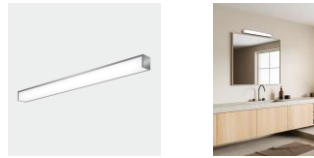

Tavi

A3850070C

LED 1x18W 1500lm

IMÁGENES / IMAGES / IMAGES

TIPO	TYPE	TYPE
Aplicue	Wall Lamp	Applique
ACABADO	FINISH	FINITION
Cromo	Chrome	Chrome
MATERIAL	MATERIAL	MATIÈRE
Aluminio/ Polycarbonat	aluminium/ Polycarbona	aluminium/ Polycarbona
DETALLES	DETAILS	DÉTAILS
00K-4000K Slide Swit	00K-4000K Slide Swit	00K-4000K Slide Swit