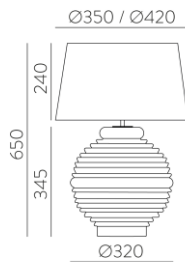

Tarifa

S8215080N

LED E27 1x15W

IMÁGENES / IMAGES / IMAGES

TIPO	TYPE	TYPE
Sobremesa	Table lamp	Lampe de table
ACABADO	FINISH	FINITION
Negro Brillo	Shine Black	Noir Reluire
MATERIAL	MATERIAL	MATIÈRE
Cerámica	Ceramic	Céramique
DETALLES	DETAILS	DÉTAILS
Interruptor de cable	Cable swith	Interrupteur de câble
MULTI-PACK	MULTI-PACK	MULTI-PACK

DETALLES / DETAILS / DÉTAILS

MEDIDAS / MEASURES

	Length (mm)	Width (mm)	Height (mm)	KG	Gross (Kg)	Net (Kg)
Box 1	310	310	480	Weight 1	4,22	3,78
Box 2	450	440	275	Weight 2	1,10	0,60