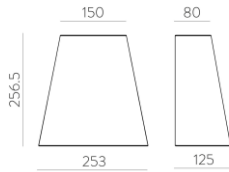

Talya

A4010080CR

IMÁGENES / IMAGES / IMAGES

TIPO	TYPE	TYPE
Aplicue	Wall Lamp	Applique
ACABADO	FINISH	FINITION
Crudo	Raw	Écru
MATERIAL	MATERIAL	MATIÈRE
Textil/Metal	Textile/Metal	Textile/Métal
DETALLES	DETAILS	DÉTAILS

MEDIDAS / MEASURES

	Length (mm)	Width (mm)	Height (mm)		Gross (Kg)	Net (Kg)
Box 1	0	0	0	Weight 1	0,00	0,00
Box 2	0	0	0	Weight 2	0,00	0,00