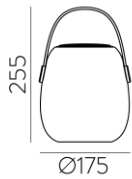

IMÁGENES / IMAGES / IMAGES

TIPO	TYPE	TYPE
Sobremesa	Table lamp	Lampe de table
ACABADO	FINISH	FINITION
Opal/Beige	Opal/Beige	Opal/Beige
MATERIAL	MATERIAL	MATIÈRE
ABS/Acrílico	ABS/Acrylic	ABS/Acrylique
DETALLES	DETAILS	DÉTAILS