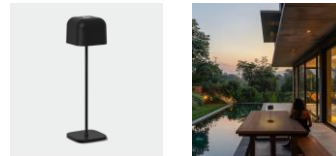

# Stroll

**S8218031N**

LED 1x3.5W 296lm

## IMÁGENES / IMAGES / IMAGES

TIPO	TYPE	TYPE
Sobremesa	Table lamp	Lampe de table
ACABADO	FINISH	FINITION
Negro Mate	Black Matt	Noir Mat
MATERIAL	MATERIAL	MATIÈRE
Aluminio/Polycarbonato/Aluminum/Polycarbonate/Aluminium/Polycarbonate/Aluminium	Aluminum/Polycarbonato/Aluminium/Polycarbonate/Aluminium	Aluminium/Polycarbonato/Aluminium/Polycarbonate/Aluminium
DETALLES	DETAILS	DÉTAILS
Color Kelvin step 2200 dimmable Kelvin 2200-ateur Kelvin step 2200		