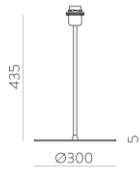

Stilo

S8202180NSP

IMÁGENES / IMAGES / IMAGES

TIPO	TYPE	TYPE
Sobremesa	Table lamp	Lampe de table
ACABADO	FINISH	FINITION
Negro Texturado	Textured Black	Noir Texturé
MATERIAL	MATERIAL	MATIÈRE
Metal/Algodón	Metal/Cotton	Métal/Coton
DETALLES	DETAILS	DÉTAILS
MULTI-PACK	MULTI-PACK	MULTI-PACK
Sin pantalla	Without shade	Sans abat-jour

DETALLES / DETAILS / DÉTAILS

MEDIDAS / MEASURES

	Length (mm)	Width (mm)	Height (mm)		Gross (Kg)	Net (Kg)
Box 1	65	65	495	Weight 1	0,60	0,52
Box 2	340	340	30	Weight 2	2,96	2,81