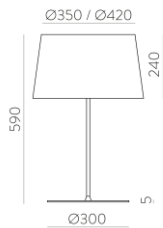

Stilo

S8202180B

LED E27 1x15W

IMÁGENES / IMAGES / IMAGES

TIPO	TYPE	TYPE
Sobremesa	Table lamp	Lampe de table
ACABADO	FINISH	FINITION
Blanco, Kit Blanco Text.	White, Kit Tex. White	Blanc, Kit Blanc Tex.
MATERIAL	MATERIAL	MATIÈRE
Metal/Algodón	Metal/Cotton	Métal/Coton
DETALLES	DETAILS	DÉTAILS
MULTI-PACK	MULTI-PACK	MULTI-PACK

DETALLES / DETAILS / DÉTAILS

MEDIDAS / MEASURES

	Length (mm)	Width (mm)	Height (mm)	KG	Gross (Kg)	Net (Kg)
Box 1	495	340	100	Weight 1	3,56	3,28
Box 2	450	440	275	Weight 2	1,10	0,60