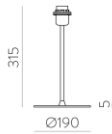

Stilo

S8202080NSP

IMÁGENES / IMAGES / IMAGES

TIPO	TYPE	TYPE
Sobremesa	Table lamp	Lampe de table
ACABADO	FINISH	FINITION
Negro Texturado	Textured Black	Noir Texturé
MATERIAL	MATERIAL	MATIÈRE
Metal/Algodón	Metal/Cotton	Métal/Coton
DETALLES	DETAILS	DÉTAILS
MULTI-PACK	MULTI-PACK	MULTI-PACK
Sin pantalla	Without shade	Sans abat-jour

DETALLES / DETAILS / DÉTAILS

MEDIDAS / MEASURES

	Length (mm)	Width (mm)	Height (mm)		Gross (Kg)	Net (Kg)
Box 1	65	65	370	Weight 1	0,49	0,43
Box 2	235	230	30	Weight 2	1,22	1,14