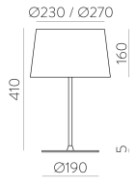

IMÁGENES / IMAGES / IMAGES

TIPO	TYPE	TYPE
Sobremesa	Table lamp	Lampe de table
ACABADO	FINISH	FINITION
Blanco, Kit Negro Text.	White, Kit Text. Black	Blanc, Kit Noir Text.
MATERIAL	MATERIAL	MATIÈRE
Metal/Algodón	Metal/Cotton	Métal/Coton
DETALLES	DETAILS	DÉTAILS
MULTI-PACK	MULTI-PACK	MULTI-PACK

DETALLES / DETAILS / DÉTAILS

MEDIDAS / MEASURES

	Length (mm)	Width (mm)	Height (mm)		Gross (Kg)	Net (Kg)
Box 1	370	230	100	Weight 1	1,69	1,53
Box 2	290	300	190	Weight 2	0,66	0,44