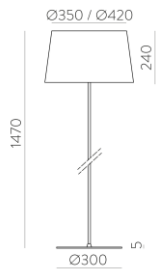

Stilo

H8202080B

LED E27 1x15W

IMÁGENES / IMAGES / IMAGES

TIPO	TYPE	TYPE
Lámpara de pie	Floor lamp	Lampadaire
ACABADO	FINISH	FINITION
Blanco, Kit Blanco Text.	White, Kit Text. White	Blanc, Kit Blanc Text.
MATERIAL	MATERIAL	MATIÈRE
Metal/Algodón	Metal/Cotton	Métal/Coton
DETALLES	DETAILS	DÉTAILS
MULTI-PACK	MULTI-PACK	MULTI-PACK

DETALLES / DETAILS / DÉTAILS

MEDIDAS / MEASURES

	Length (mm)	Width (mm)	Height (mm)	KG	Gross (Kg)	Net (Kg)
Box 1	1380	340	120	Weight 1	4,71	3,96
Box 2	450	440	275	Weight 2	1,10	0,60