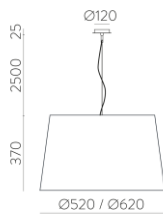

Stilo

C8202180B

LED E27 1x15W

IMÁGENES / IMAGES / IMAGES

TIPO	TYPE	TYPE
Colgante	Pendant lamp	Suspension
ACABADO	FINISH	FINITION
Blanco texturado	Textured White	Blanc Texturé
MATERIAL	MATERIAL	MATIÈRE
Metal/Algodón	Metal/Cotton	Métal/Coton
DETALLES	DETAILS	DÉTAILS
MULTI-PACK	MULTI-PACK	MULTI-PACK

DETALLES / DETAILS / DÉTAILS

MEDIDAS / MEASURES

	Length (mm)	Width (mm)	Height (mm)		Gross (Kg)	Net (Kg)
Box 1	125	125	130	Weight 1	0,68	0,63
Box 2	650	645	410	Weight 2	2,47	1,41