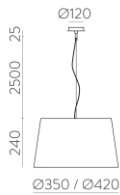

Stilo

C8202080B

LED E27 1x15W

IMÁGENES / IMAGES / IMAGES

TIPO	TYPE	TYPE
Colgante	Pendant lamp	Suspension
ACABADO	FINISH	FINITION
Blanco Texturado	Textured White	Blanc Texturé
MATERIAL	MATERIAL	MATIÈRE
Metal/Algodón	Metal/Cotton	Métal/Coton
DETALLES	DETAILS	DÉTAILS
MULTI-PACK	MULTI-PACK	MULTI-PACK

DETALLES / DETAILS / DÉTAILS

MEDIDAS / MEASURES

	Length (mm)	Width (mm)	Height (mm)		Gross (Kg)	Net (Kg)
Box 1	125	125	130	Weight 1	0,68	0,63
Box 2	450	440	275	Weight 2	1,12	0,62