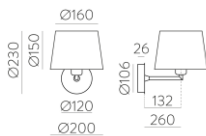

Stilo

A8202080N

LED E27 1x15W

IMÁGENES / IMAGES / IMAGES

TIPO	TYPE	TYPE
Aplicue	Wall Lamp	Applique
ACABADO	FINISH	FINITION
Negro Texturado	Textured Black	Noir Texturé
MATERIAL	MATERIAL	MATIÈRE
Metal/Algodón	Metal/Cotton	Métal/Coton
DETALLES	DETAILS	DÉTAILS
MULTI-PACK	MULTI-PACK	MULTI-PACK

DETALLES / DETAILS / DÉTAILS

MEDIDAS / MEASURES

	Length (mm)	Width (mm)	Height (mm)		Gross (Kg)	Net (Kg)
Box 1	155	145	225	Weight 1	0,70	0,60
Box 2	230	230	180	Weight 2	0,36	0,21