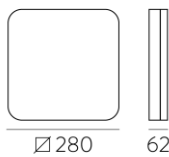

Square

P351213BMS

LED 1x24W 1989lm

IMÁGENES / IMAGES / IMAGES

TIPO	TYPE	TYPE
Plafón	Ceiling lamp	Plafonnier
ACABADO	FINISH	FINITION
Blanco	White	Blanc
MATERIAL	MATERIAL	MATIÈRE
Polycarbonato	Polycarbonate	Polycarbonate
DETALLES	DETAILS	DÉTAILS
Regulable Kelvin	Dimmable Kelvin	Régulateur Kelvin