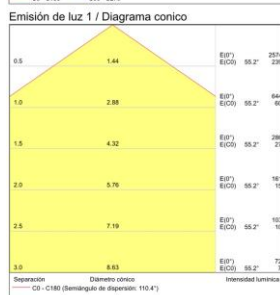

### MEDIDAS / MEASURES

|  | Length (mm) | Width (mm) | Height (mm) | KG       | Gross (Kg) | Net (Kg) |
|--|-------------|------------|-------------|----------|------------|----------|
|  | 290         | 290        | 68          | Weight 1 | 0,85       | 0,71     |
|  | 0           | 0          | 0           | Weight 2 | 0,00       | 0,00     |