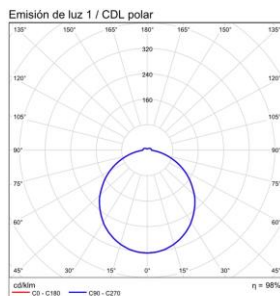

### MEDIDAS / MEASURES

|  | Length (mm) | Width (mm) | Height (mm) | KG       | Gross (Kg) | Net (Kg) |
|--|-------------|------------|-------------|----------|------------|----------|
|  | 290         | 290        | 68          | Weight 1 | 0,85       | 0,71     |
|  | 0           | 0          | 0           | Weight 2 | 0,00       | 0,00     |