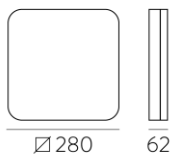

Square

P351213B

LED 1x24W 1989lm

IMÁGENES / IMAGES / IMAGES

TIPO	TYPE	TYPE
Plafón	Ceiling lamp	Plafonnier
ACABADO	FINISH	FINITION
Blanco	White	Blanc
MATERIAL	MATERIAL	MATIÈRE
Polycarbonato	Polycarbonate	Polycarbonate
DETALLES	DETAILS	DÉTAILS
Regulable Kelvin	Dimmable Kelvin	Régulateur Kelvin