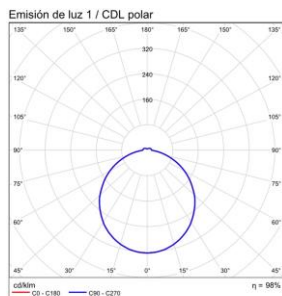

### MEDIDAS / MEASURES

	Length (mm)	Width (mm)	Height (mm)	KG	Gross (Kg)	Net (Kg)
	290	290	68	Weight 1	0,85	0,71
	0	0	0	Weight 2	0,00	0,00