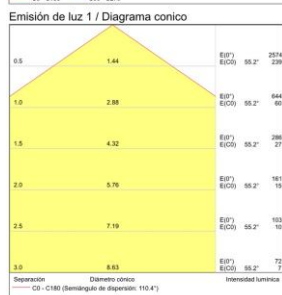

### MEDIDAS / MEASURES

	Length (mm)	Width (mm)	Height (mm)	KG	Gross (Kg)	Net (Kg)
	290	290	68	Weight 1	0,85	0,71
	0	0	0	Weight 2	0,00	0,00