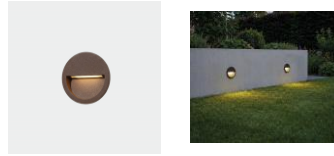

Spica

E2061071M

LED 1x2.2W 299lm

IMÁGENES / IMAGES / IMAGES

TIPO	TYPE	TYPE
Empotrable	Recessed	Encastré
ACABADO	FINISH	FINITION
Corten	Corten	Corten
MATERIAL	MATERIAL	MATIÈRE
Aluminio/Cristal	Aluminium/Glass	Aluminium/Verre
DETALLES	DETAILS	DÉTAILS
ON-DEMAND **	ON-DEMAND **	ON-DEMAND **