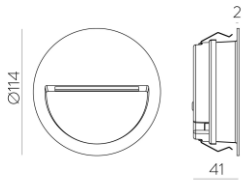

Spica

E2061071M

LED 1x2.2W 299lm

IMÁGENES / IMAGES / IMAGES

TIPO	TYPE	TYPE
Empotrable	Recessed	Encastré
ACABADO	FINISH	FINITION
Corten	Corten	Corten
MATERIAL	MATERIAL	MATIÈRE
Aluminio/Cristal	Aluminium/Glass	Aluminium/Verre
DETALLES	DETAILS	DÉTAILS
ON-DEMAND **	ON-DEMAND **	ON-DEMAND **

MEDIDAS / MEASURES

	Length (mm)	Width (mm)	Height (mm)		Gross (Kg)	Net (Kg)
Box 1	0	0	0	Weight 1	0,00	0,00
Box 2	0	0	0	Weight 2	0,00	0,00