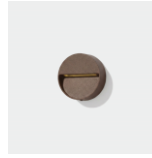

Spica

A2061071M

LED 1x2.2W 299lm

IMÁGENES / IMAGES / IMAGES

TIPO	TYPE	TYPE
Aplicue	Wall Lamp	Applique
ACABADO	FINISH	FINITION
Corten	Corten	Corten
MATERIAL	MATERIAL	MATIÈRE
Aluminio/Cristal	Aluminium/Glass	Aluminium/Verre
DETALLES	DETAILS	DÉTAILS
ON-DEMAND **	ON-DEMAND **	ON-DEMAND **