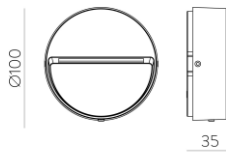

Spica

A2061071M

LED 1x2.2W 299lm

IMÁGENES / IMAGES / IMAGES

TIPO	TYPE	TYPE
Aplicue	Wall Lamp	Applique
ACABADO	FINISH	FINITION
Corten	Corten	Corten
MATERIAL	MATERIAL	MATIÈRE
Aluminio/Cristal	Aluminium/Glass	Aluminium/Verre
DETALLES	DETAILS	DÉTAILS
ON-DEMAND **	ON-DEMAND **	ON-DEMAND **

MEDIDAS / MEASURES

	Length (mm)	Width (mm)	Height (mm)		Gross (Kg)	Net (Kg)
Box 1	0	0	0	Weight 1	0,25	0,25
Box 2	0	0	0	Weight 2	0,00	0,00