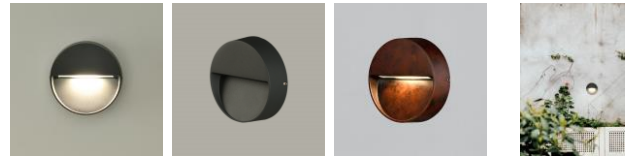

Spica

A2061000GR

LED 1x4W 3000K 175lm

IMÁGENES / IMAGES / IMAGES

TIPO	TYPE	TYPE
Aplicue	Wall Lamp	Applique
ACABADO	FINISH	FINITION
Antracita Texturado	Textured Anthracite	Anthracite Texturé
MATERIAL	MATERIAL	MATIÈRE
Aluminio/Cristal	Aluminium/Glass	Aluminium/Verre
DETALLES	DETAILS	DÉTAILS