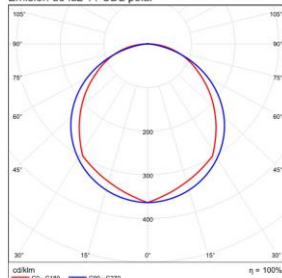

Spica

A2061000GR

LED 1x4W 3000K 175lm

IMÁGENES / IMAGES / IMAGES

TIPO	TYPE	TYPE
Aplicue	Wall Lamp	Applique
ACABADO	FINISH	FINITION
Antracita Texturado	Textured Anthracite	Anthracite Texturé
MATERIAL	MATERIAL	MATIÈRE
Aluminio/Cristal	Aluminium/Glass	Aluminium/Verre
DETALLES	DETAILS	DÉTAILS

Emisión de luz 1 / CDL polar

Emisión de luz 1 / Diagrama conico

MEDIDAS / MEASURES

	Length (mm)	Width (mm)	Height (mm)	KG	Gross (Kg)	Net (Kg)
	110	40	110	Weight 1	0,25	0,22
	0	0	0	Weight 2	0,00	0,00