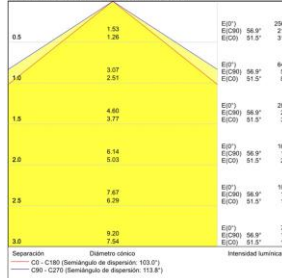

Spica

A2061000GR

LED 1x4W 3000K 175lm

IMÁGENES / IMAGES / IMAGES

TIPO	TYPE	TYPE
Aplicue	Wall Lamp	Applique
ACABADO	FINISH	FINITION
Antracita Texturado	Textured Anthracite	Anthracite Texturé
MATERIAL	MATERIAL	MATIÈRE
Aluminio/Cristal	Aluminium/Glass	Aluminium/Verre
DETALLES	DETAILS	DÉTAILS

Emisión de luz 1 / CDL polar

Emisión de luz 1 / Diagrama conico

MEDIDAS / MEASURES

	Length (mm)	Width (mm)	Height (mm)	KG	Gross (Kg)	Net (Kg)
	110	40	110	Weight 1	0,25	0,22
	0	0	0	Weight 2	0,00	0,00