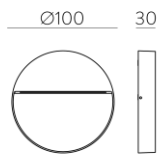

Spica

A2061000GR

LED 1x4W 3000K 175lm

IMÁGENES / IMAGES / IMAGES

TIPO	TYPE	TYPE
Aplicue	Wall Lamp	Applique
ACABADO	FINISH	FINITION
Antracita Texturado	Textured Anthracite	Anthracite Texturé
MATERIAL	MATERIAL	MATIÈRE
Aluminio/Cristal	Aluminium/Glass	Aluminium/Verre
DETALLES	DETAILS	DÉTAILS

Emisión de luz 1 / CDL polar

Emisión de luz 1 / Diagrama conico

MEDIDAS / MEASURES

	Length (mm)	Width (mm)	Height (mm)	KG	Gross (Kg)	Net (Kg)
	110	40	110	Weight 1	0,25	0,22
	0	0	0	Weight 2	0,00	0,00