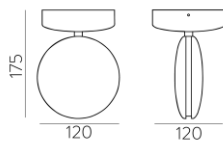

Spectra

P37310B

LED 1x7W 3000K 770lm

IMÁGENES / IMAGES / IMAGES

TIPO	TYPE	TYPE
Plafón	Ceiling lamp	Plafonnier
ACABADO	FINISH	FINITION
Blanco Texturado	Textured White	Blanc Texturé
MATERIAL	MATERIAL	MATIÈRE
Aluminio/PMMA	Aluminium/PMMA	Aluminium/PMMA
DETALLES	DETAILS	DÉTAILS

DETALLES / DETAILS / DÉTAILS

MEDIDAS / MEASURES

	Length (mm)	Width (mm)	Height (mm)	KG	Gross (Kg)	Net (Kg)
	150	150	200	Weight 1	1,07	0,97
	0	0	0	Weight 2	0,00	0,00