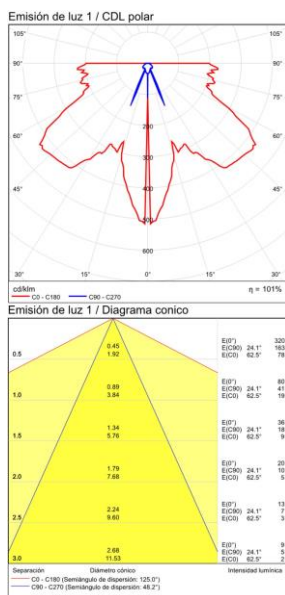

Spectra

P37310B

LED 1x7W 3000K 770lm

IMÁGENES / IMAGES / IMAGES

TIPO	TYPE	TYPE
Plafón	Ceiling lamp	Plafonnier
ACABADO	FINISH	FINITION
Blanco Texturado	Textured White	Blanc Texturé
MATERIAL	MATERIAL	MATIÈRE
Aluminio/PMMA	Aluminium/PMMA	Aluminium/PMMA
DETALLES	DETAILS	DÉTAILS

DETALLES / DETAILS / DÉTAILS

MEDIDAS / MEASURES

	Length (mm)	Width (mm)	Height (mm)	KG	Gross (Kg)	Net (Kg)
	150	150	200	Weight 1	1,07	0,97
	0	0	0	Weight 2	0,00	0,00