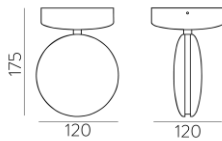

Spectra

P3731001BDT

LED 1x7W 3000K 770lm

IMÁGENES / IMAGES / IMAGES

| TIPO | TYPE | TYPE |
|------------------|----------------|----------------|
| Plafón | Ceiling lamp | Plafonnier |
| ACABADO | FINISH | FINITION |
| Blanco Texturado | Textured White | Blanc Texturé |
| MATERIAL | MATERIAL | MATIÈRE |
| Aluminio/PMMA | Aluminium/PMMA | Aluminium/PMMA |
| DETALLES | DETAILS | DÉTAILS |
| ON-DEMAND ** | ON-DEMAND ** | ON-DEMAND ** |

DETALLES / DETAILS / DÉTAILS

MEDIDAS / MEASURES

|  | Length (mm) | Width (mm) | Height (mm) |  | Gross (Kg) | Net (Kg) |
|---|-------------|------------|-------------|---|------------|----------|
| Box 1 | 150 | 150 | 200 | Weight 1 | 1,07 | 0,98 |
| Box 2 | 0 | 0 | 0 | Weight 2 | 0,00 | 0,00 |