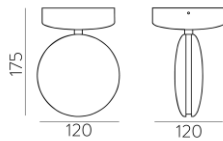

IMÁGENES / IMAGES / IMAGES

TIPO	TYPE	TYPE
Plafón	Ceiling lamp	Plafonnier
ACABADO	FINISH	FINITION
Blanco Texturado	Textured White	Blanc Texturé
MATERIAL	MATERIAL	MATIÈRE
Aluminio/PMMA	Aluminium/PMMA	Aluminium/PMMA
DETALLES	DETAILS	DÉTAILS

MEDIDAS / MEASURES

	Length (mm)	Width (mm)	Height (mm)		Gross (Kg)	Net (Kg)
Box 1	150	150	200	Weight 1	1,07	0,98
Box 2	0	0	0	Weight 2	0,00	0,00