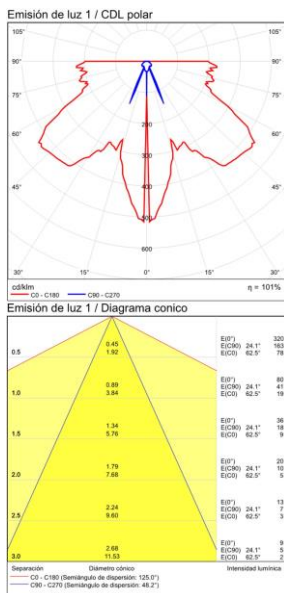

Spectra

E37310B

LED 1x7W 3000K 770lm

IMÁGENES / IMAGES / IMAGES

TIPO	TYPE	TYPE
Empotrable	Recessed	Encastré
ACABADO	FINISH	FINITION
Blanco Texturado	Textured White	Blanc Texturé
MATERIAL	MATERIAL	MATIÈRE
Aluminio/PMMA	Aluminium/PMMA	Aluminium/PMMA
DETALLES	DETAILS	DÉTAILS

DETALLES / DETAILS / DÉTAILS

MEDIDAS / MEASURES

	Length (mm)	Width (mm)	Height (mm)	KG	Gross (Kg)	Net (Kg)
	130	130	130	Weight 1	0,55	0,49
	0	0	0	Weight 2	0,00	0,00