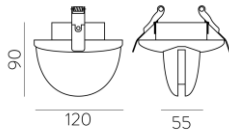

Spectra

E37310B

LED 1x7W 3000K 770lm

IMÁGENES / IMAGES / IMAGES

TIPO	TYPE	TYPE
Empotrable	Recessed	Encastré
ACABADO	FINISH	FINITION
Blanco Texturado	Textured White	Blanc Texturé
MATERIAL	MATERIAL	MATIÈRE
Aluminio/PMMA	Aluminium/PMMA	Aluminium/PMMA
DETALLES	DETAILS	DÉTAILS

DETALLES / DETAILS / DÉTAILS

MEDIDAS / MEASURES

	Length (mm)	Width (mm)	Height (mm)	KG	Gross (Kg)	Net (Kg)
	130	130	130	Weight 1	0,55	0,49
	0	0	0	Weight 2	0,00	0,00