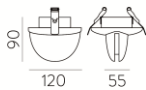

Spectra

E3731001BDT

LED 1x7W 3000K 770lm

IMÁGENES / IMAGES / IMAGES

Ø100

TIPO	TYPE	TYPE
Empotrable	Recessed	Encastré
ACABADO	FINISH	FINITION
Blanco Texturado	Textured White	Blanc Texturé
MATERIAL	MATERIAL	MATIÈRE
Aluminio/PMMA	Aluminium/PMMA	Aluminium/PMMA
DETALLES	DETAILS	DÉTAILS
ON-DEMAND **	ON-DEMAND **	ON-DEMAND **

DETALLES / DETAILS / DÉTAILS

MEDIDAS / MEASURES

	Length (mm)	Width (mm)	Height (mm)		Gross (Kg)	Net (Kg)
Box 1	130	130	130	Weight 1	0,55	0,49
Box 2	0	0	0	Weight 2	0,00	0,00