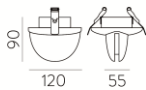

Spectra

E3731001BDP

LED 1x7W 3000K 770lm

IMÁGENES / IMAGES / IMAGES

Ø100

TIPO	TYPE	TYPE
Empotrable	Recessed	Encastré
ACABADO	FINISH	FINITION
Blanco Texturado	Textured White	Blanc Texturé
MATERIAL	MATERIAL	MATIÈRE
Aluminio/PMMA	Aluminium/PMMA	Aluminium/PMMA
DETALLES	DETAILS	DÉTAILS
ON-DEMAND **	ON-DEMAND **	ON-DEMAND **

DETALLES / DETAILS / DÉTAILS

MEDIDAS / MEASURES

	Length (mm)	Width (mm)	Height (mm)		Gross (Kg)	Net (Kg)
Box 1	130	130	130	Weight 1	0,55	0,49
Box 2	0	0	0	Weight 2	0,00	0,00