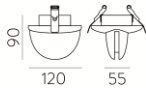

Spectra

E3731001B

LED 1x7W 3000K 770lm

IMÁGENES / IMAGES / IMAGES

Ø100

TIPO	TYPE	TYPE
Empotrable	Recessed	Encastré
ACABADO	FINISH	FINITION
Blanco Texturado	Textured White	Blanc Texturé
MATERIAL	MATERIAL	MATIÈRE
Aluminio/PMMA	Aluminium/PMMA	Aluminium/PMMA
DETALLES	DETAILS	DÉTAILS

MEDIDAS / MEASURES

	Length (mm)	Width (mm)	Height (mm)		Gross (Kg)	Net (Kg)
Box 1	130	130	130	Weight 1	0,55	0,49
Box 2	0	0	0	Weight 2	0,00	0,00