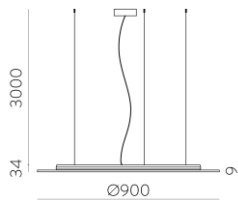

Sound

C4033190GR

LED 1x34W 2700K 3140lm

IMÁGENES / IMAGES / IMAGES

TIPO	TYPE	TYPE
Colgante	Pendant lamp	Suspension
ACABADO	FINISH	FINITION
Antracita	Anthracite	Anthracite
MATERIAL	MATERIAL	MATIÈRE
Hierro/Panel Acústico	Iron/Acoustic Panel	Fer/Panneau Acoustique
DETALLES	DETAILS	DÉTAILS
ON-DEMAND **	ON-DEMAND **	ON-DEMAND **

MEDIDAS / MEASURES

	Length (mm)	Width (mm)	Height (mm)		Gross (Kg)	Net (Kg)
Box 1	0	0	0	Weight 1	0,00	0,00
Box 2	0	0	0	Weight 2	0,00	0,00